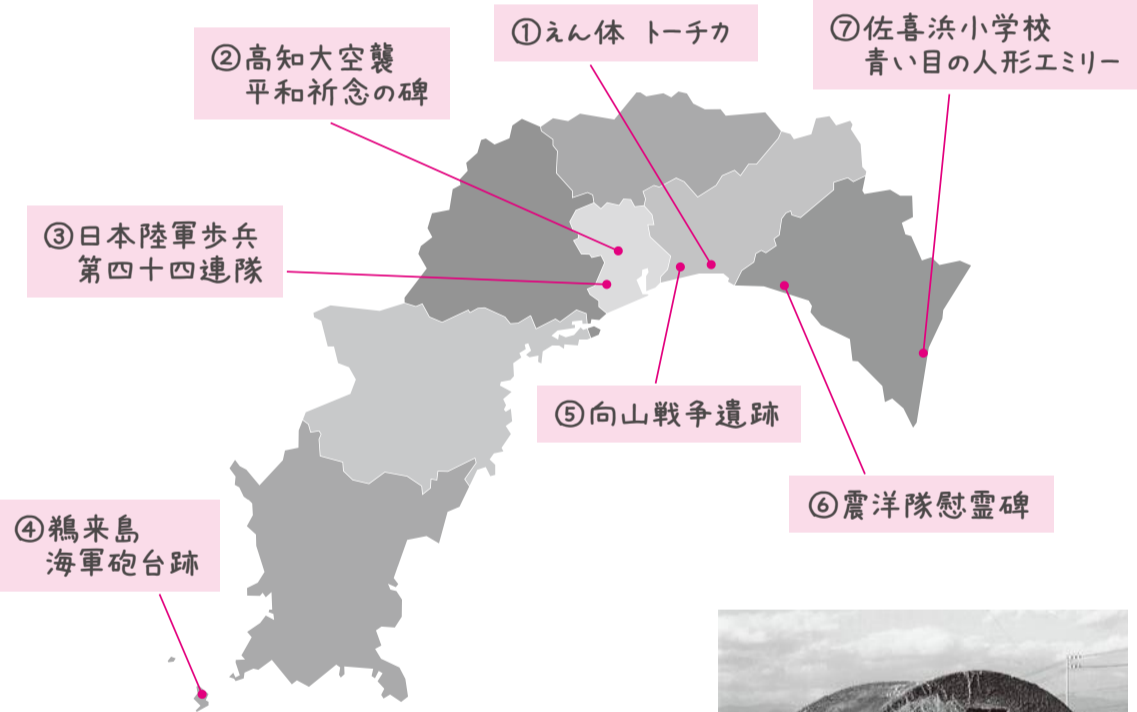

高知も戦場だった!

平和を考える

高知県の戦争遺跡紹介

ロシアによるウクライナ侵攻により戦争が始まり、1年以上が経過しています。破壊された街や犠牲となった人々の映像に触れる度に心が痛みます。1日も早くこの戦争が収束し、戦争のない平和な世界となることを祈ります。

第二次世界大戦では、高知県でも多くの場所で被害を受け、犠牲者が出ました。その戦争遺跡が高知県のあらゆる場所に残っています。平和の尊さを考え、後世に伝えることは大切なことです。

① トーチカ 南国市

鉄筋コンクリート製の防御陣地です。太平洋戦争中、このトーチカで銃火器を持った兵士が交替で入り、息をひそめて敵の来襲に備えた陣地です。

④ 鵜来島 海軍砲台跡 宿毛市

鵜来島には戦時中、旧海軍の基地がありました。日本海軍の本拠地・呉(広島県呉市)を防衛するための要衝として大砲3基がおかれ、今でも砲台跡などの軍事遺構が残っています。また、水深の深い宿毛湾沖は艦艇の航行に適しており、戦時中は多くの船や潜水艦が停泊していました。呉で建造された戦艦・大和(やまと)が試験航行したのも宿毛湾沖です。

③ 陸軍歩兵第四十四連隊 高知市

高知市朝倉の高知大学の敷地には元陸軍歩兵第四十四連隊の兵営がありました。今は構内に当時の建物は全く残っていませんが、西に隣接する旧大蔵省印刷局の敷地には、連隊の弾薬庫と講堂、それに弾薬庫を囲む土堤(盛土)の一部が残っています。戦前、県内で徴兵された男子のほとんどが、この連隊で二年間現役に服し、日露戦争、シベリア出兵、日中戦争、太平洋戦争とここから出兵し、中国大陸や南の島で多数の兵士が戦死しました。